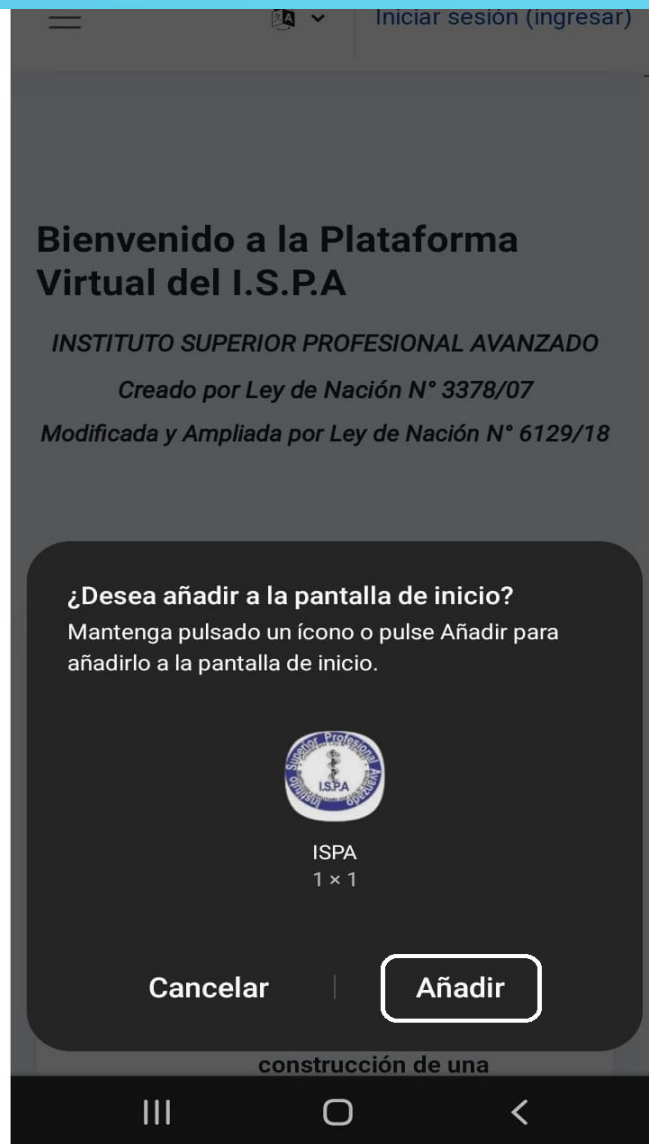

# INGRESO A PLATAFORMA POR DISPOSITIVO MÓVIL

2023

PULSE SOBRE ESTA OPCIÓN

## Bienvenido a la Plataforma Virtual del I.S.P.A

INSTITUTO SUPERIOR PROFESIONAL AVANZADO

Agregar a la pantalla principal

ISPA

Cancelar

Agregar

PULSE EN AGREGAR

CON ESTE PROCESO, COLOCAMOS COMO ÍCONO LA PLATAFORMA EN LA PANTALLA DEL DISPOSITIVO, ASÍ LO TENDREMOS EN UN SOLO CLICK PARA EL ACCESO

PULSAMOS SOBRE "INICIAR SESIÓN"

SE CAMBIAN LOS NÚMEROS DEL EJEMPLO POR EL DE LA CÉDULA, MANTENIENDO LA "c" EN USUARIO Y LA PALABRA "Ingreso." EN CONTRASEÑA